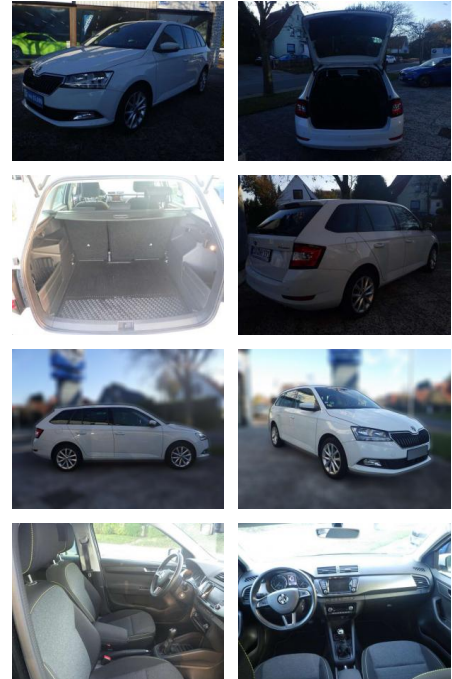

AB85-97974 **Angebotsnr.:**

Erstzulassung:	Kilometer:	Farbe:	Leistung:	Kraftstoffart:
01.08.2019	99.500	Weiß	55 kW / 75 PS	Benzin

PREIS
12.720 €

FINANZIERUNGSBEISPIEL

Laufzeit: 72 Monate Anzahlung: 25 %
Basis-Finanzierung:* Mtl. Rate:
Zielraten-Finanzierung:** **108 €**