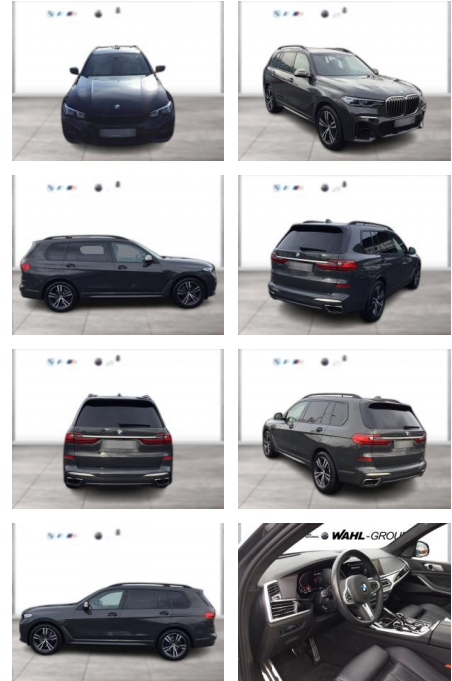

WG05-231984 Angebotsnr.:

Erstzulassung:	Kilometer:	Farbe:	Leistung:	Kraftstoffart:
01.09.2021	48.200	Grau	390 kW / 530 PS	Benzin

PREIS
83.790 €

FINANZIERUNGSBEISPIEL
Laufzeit: 72 Monate Anzahlung: 25 %
Basis-Finanzierung:* Mtl. Rate:
Zielraten-Finanzierung:** **710 €**