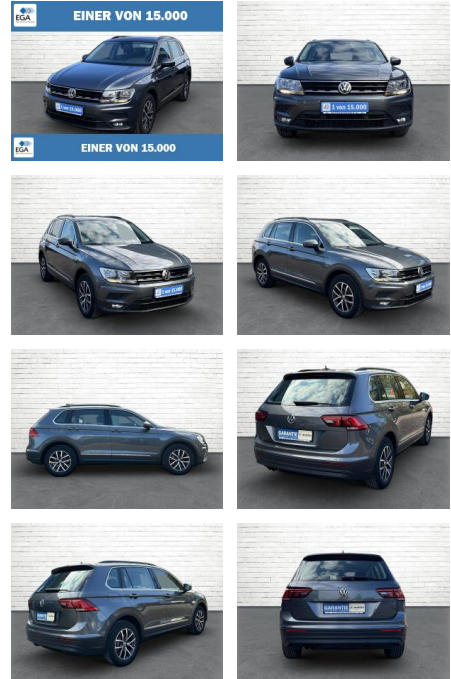

## Volkswagen Tiguan 1.5 TSI Comfortline \*Navi\*SHZ\*...

AB73-0008-959Angebotsnr.:

Erstzulassung:	Kilometer:	Farbe:	Leistung:	Kraftstoffart:
13.09.2019	94.535	Grau	110 kW / 150 PS	Benzin

PREIS	FINANZIERUNGSBEISPIEL	
20.460 €	Laufzeit: 72 Monate	Anzahlung: 25 %
	Basis-Finanzierung:**	Mtl. Rate:
	Zielraten-Finanzierung:**	173 €