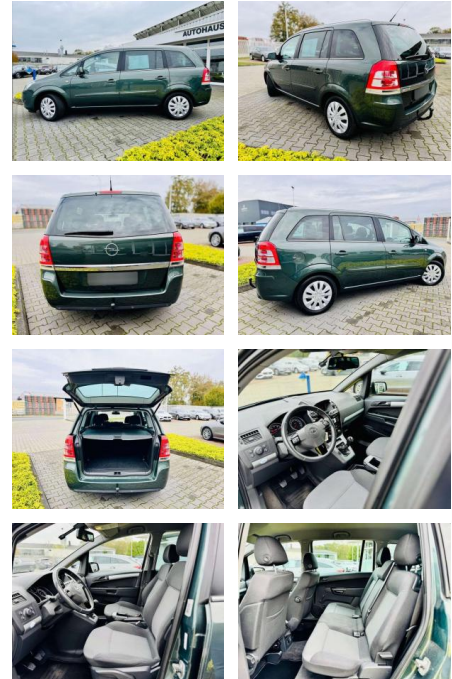

Ihr Ansprechpartner

Herr Jeremias Schüttler
 E-Mail: info@auto-schuetttler.com
 Telefon: 02238 9205435

Auto Schüttler
 Ottostr.2 - 50259 Pulheim - Tel.: 02238 / 9205435

Opel Zafira 1,8 Design Edition, 7-Sitzer,

AB97-A 5206 **Angebotsnr.:**

Erstzulassung:	Kilometer:	Farbe:	Leistung:	Kraftstoffart:
01.02.2011	174.570	Grün	103 kW / 140 PS	Benzin

PREIS
7.270 €

FINANZIERUNGSBEISPIEL
 Laufzeit: 72 Monate Anzahlung: 25 %
 Basis-Finanzierung:* Mtl. Rate:
 Zielraten-Finanzierung:** Mtl. **62 €**