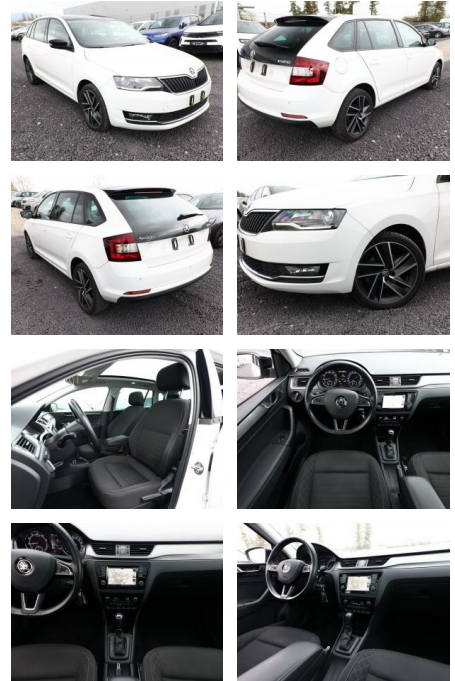

## Skoda Rapid 1.4 TSI 125 DSG Style Pano Nav

AT27-GW-ABO  
 Angebotsnr.:

Erstzulassung:	Kilometer:	Farbe:	Leistung:	Kraftstoffart:
31.08.2018	75.400	Weiß	92 kW / 125 PS	Benzin

**PREIS**  
**15.120 €**

**FINANZIERUNGSBEISPIEL**  
 Laufzeit: 72 Monate      Anzahlung: 25 %  
 Basis-Finanzierung:\*      Mtl. Rate:  
 Zielraten-Finanzierung:\*\* **128 €**