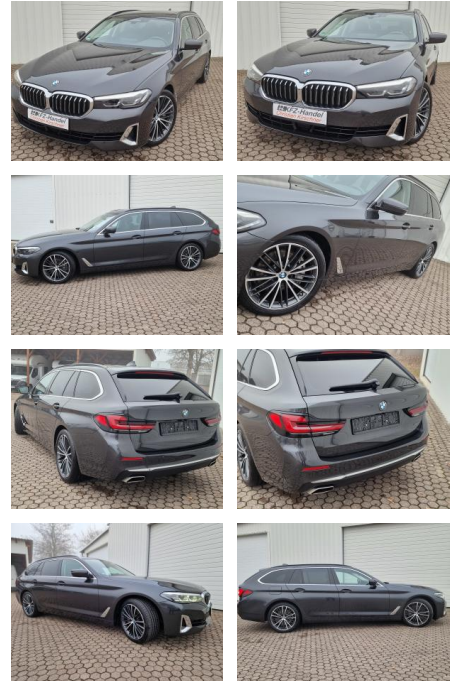

KK00-2-46392-Angebotsnr.:

**xDrive\*AHK\*19 Zoll\*ACC**

**Virtual Cockpit\*R-Kam.**

Erstzulassung:	Kilometer:	Farbe:	Leistung:	Kraftstoffart:	Verbr. komb.	CO2-Emission	CO2-Klasse (WLTP)
13.02.2023	58.601	Grau	210 kW / 286 PS	Diesel	6,4 l/100km	169 g/km	F