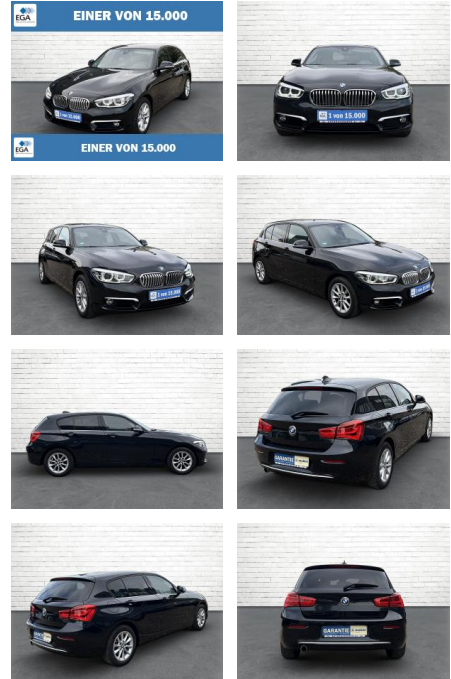

**BMW 116116i Urban Line \*LED\*Navi\*RFK\*SHZ\*PDC\***

AB73-0023-1090 Angebotsnr.:

Erstzulassung:	Kilometer:	Farbe:	Leistung:	Kraftstoffart:
10.12.2018	46.636	Schwarz	80 kW / 109 PS	Benzin

PREIS	FINANZIERUNGSBEISPIEL	
<b>16.850 €</b>	Laufzeit: 72 Monate	Anzahlung: 25 %
	Basis-Finanzierung:**	Mtl. Rate:
	Zielraten-Finanzierung:**	<b>143 €</b>