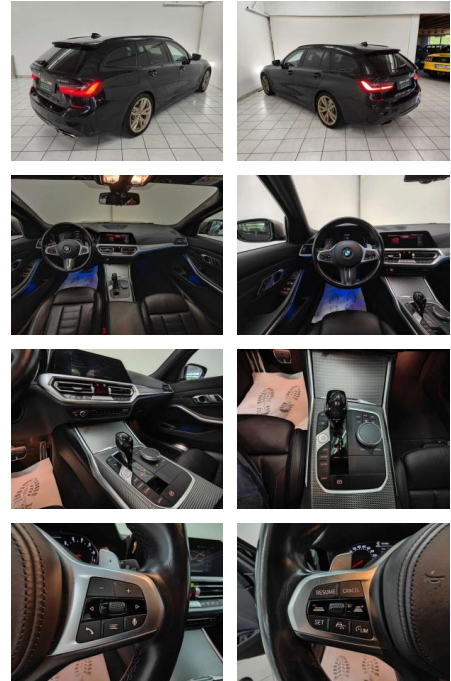

HA14-L07114 **Angebotsnr.:**

Erstzulassung:	Kilometer:	Farbe:	Leistung:	Kraftstoffart:	Verbr. komb.	CO2-Emission	CO2-Klasse (WLTP)
01.04.2021	97.780	Schwarz	275 kW / 374 PS	Benzin	6,9 l/100km	157 g/km	F

**Ausstattung**

**Sicherheit**

- Anti-Blockiersystem ABS
- Alarmanlage ABS Abstandswarner
- Allradantrieb Anhängerrangierassistent
- Blendfreies Fernlicht Elektr.
- Wegfahrsperre ESP Fernlichtassistent
- Geschwindigkeitsbegrenzer Isofix
- Lichtsensor Müdigkeitswarner
- Notbremsassistent Notrufsystem
- Regensensor Reifendruckkontrolle
- Spurhalteassistent Start/Stop-Automatik
- Totwinkel-Assistent Traktionskontrolle
- Verkehrszeichenerkennung Airbags: Front-
- Seiten- und weitere Airbags Tagfahrlicht (Art): LED-Tagfahrlicht
- Hauptscheinwerfer: Laserlicht
- Kurvenlicht (Art): Adaptives Kurvenlicht
- Pannenhilfe: Pannenset Einparkhilfe:
- Kamera Hinten Vorne Sport: Sportfahrwerk
- Sportsitze Innenausstattung: Vollleder
- Farbe der Innenausstattung: Schwarz