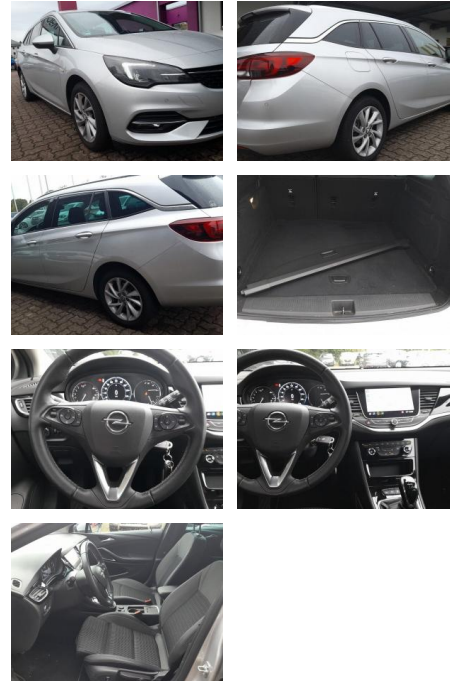

AT27-GW-ABO-1450 Angebotsnr.:

Erstzulassung:	Kilometer:	Farbe:	Leistung:	Kraftstoffart:
17.12.2019	49.450	Silber	96 kW / 131 PS	Benzin

PREIS
14.530 €

FINANZIERUNGSBEISPIEL

Laufzeit: 72 Monate Anzahlung: 25 %
Basis-Finanzierung:* Mtl. Rate:
Zielraten-Finanzierung:** **123 €**