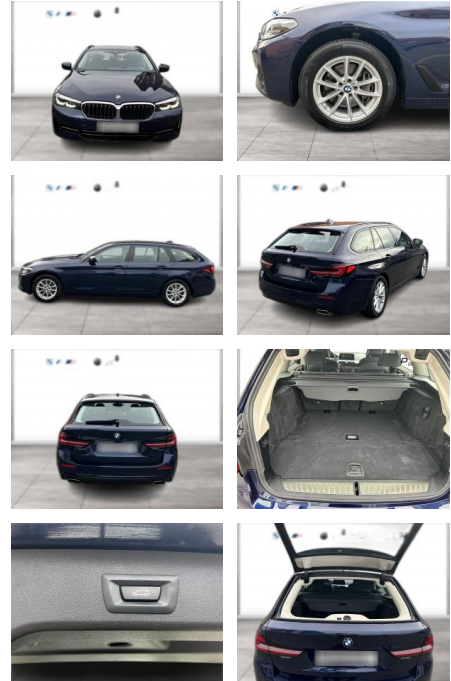

WG09-220068 Angebotsnr.:

Erstzulassung:	Kilometer:	Farbe:	Leistung:	Kraftstoffart:
01.07.2020	40.413	Blau	245 kW / 333 PS	Benzin

PREIS
39.500 €

FINANZIERUNGSBEISPIEL

Laufzeit: 72 Monate Anzahlung: 25 %
 Basis-Finanzierung:* Mtl. Rate:
 Zielraten-Finanzierung:** **335 €**