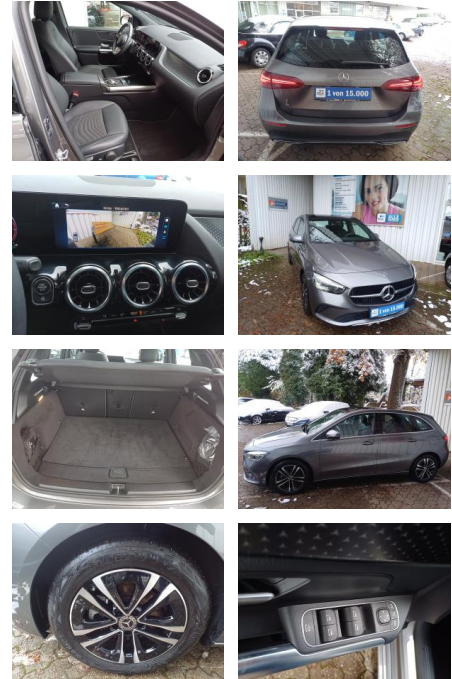

FL00-W8411WAngebotsnr.:

Erstzulassung:	Kilometer:	Farbe:	Leistung:	Kraftstoffart:
30.05.2023	4.019	Grau	120 kW / 163 PS	Benzin

PREIS	FINANZIERUNGSBEISPIEL	
32.000 €	Laufzeit: 72 Monate	Anzahlung: 25 %
	Basis-Finanzierung:**	Mtl. Rate:
	Zielraten-Finanzierung:**	271 €

Ausstattung

Besonderheiten

- Licht- und Sicht-Paket
- MBUX Navigation Premium
- Progressive
- Park-Paket mit Rückfahrkamera
- EASY-PACK Heckklappe
- Sitzheizung für Fahrer und Beifahrer
- LED High Performance-Scheinwerfer
- Adaptiver Fernlicht-Assistent
- Lenkradheizung
- 7G-DCT
- 17" Leichtmetallräder im 5-Doppelspeichen-Design
- Aktiver Park-Assistent mit PARKTRONIC
- Rückfahrkamera
- Winter-Paket
- Panorama-Schiebedach
- Progressive Line Advanced