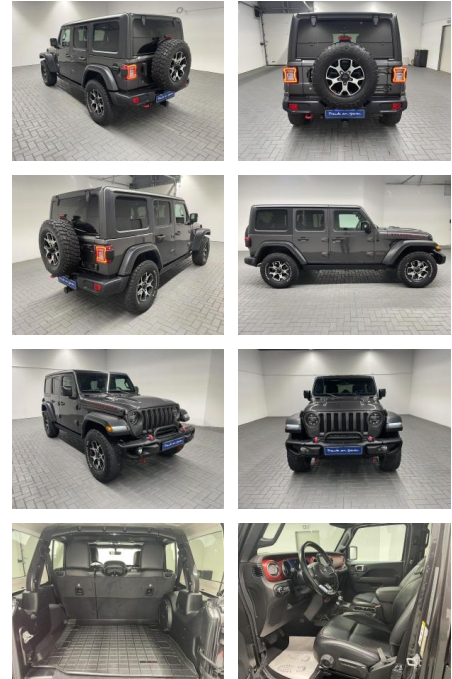

AM35-29301 **Angebotsnr.:**

Erstzulassung:	Kilometer:	Farbe:	Leistung:	Kraftstoffart:
13.07.2020	54.500		200 kW / 272 PS	Benzin

PREIS
62.470 €

FINANZIERUNGSBEISPIEL

Laufzeit: 72 Monate Anzahlung: 25 %
 Basis-Finanzierung:* Mtl. Rate:
 Zielraten-Finanzierung:** **529 €**