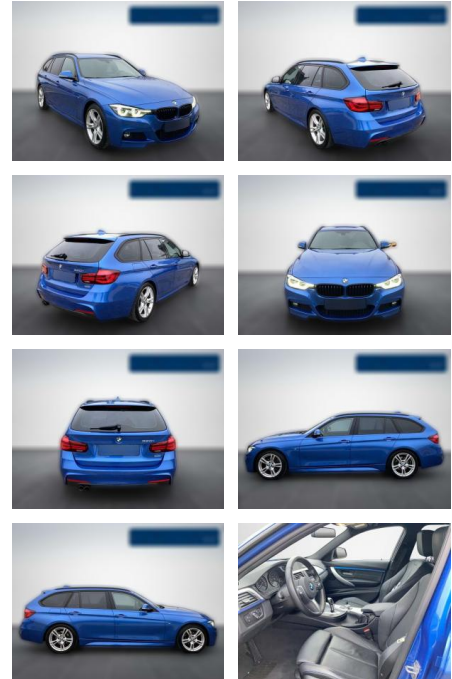

BA02-SI-3797 Angebotsnr.:

Erstzulassung:	Kilometer:	Farbe:	Leistung:	Kraftstoffart:
01.09.2018	51.600	Blau	135 kW / 184 PS	Benzin

PREIS
27.350 €

FINANZIERUNGSBEISPIEL

Laufzeit: 72 Monate Anzahlung: 25 %
Basis-Finanzierung:* Mtl. Rate:
Zielraten-Finanzierung:** **232 €**