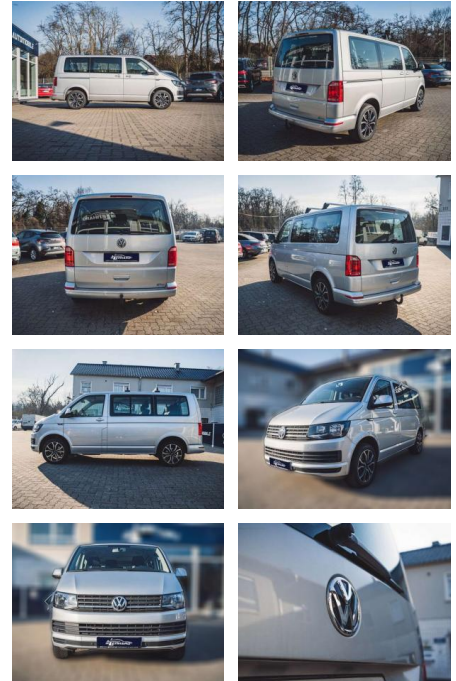

Volkswagen T6 Kombi 2.0

AL36-2923 **Angebotsnr.:**

Erstzulassung:	Kilometer:	Farbe:	Leistung:	Kraftstoffart:	Verbr. komb.	CO2-Emission	CO2-Klasse (WLTP)
01.07.2019	72.128	Silber	110 kW / 150 PS	Benzin	6,3 l/100km	165 g/km	F

Sicherheit

- Anti-Blockiersystem ABS

Multimedia

- Radio

Weiteres

- Diesel
- Der T6 Kombi ist ein geräumiges und komfortables Fahrzeug
- das sich ideal für den Transport größerer Gruppen eignet. Mit Platz für neun Personen können Sie bequem Familie
- Freunde oder Kollegen mitnehmen. Der 2.0-Liter-Motor des T6 Kombi bietet ausreichend Leistung für verschiedene Fahrsituationen. Das DSG-Getriebe sorgt für sanfte Gangwechsel und erhöht den Fahrkomfort. Die Standheizung ermöglicht es Ihnen