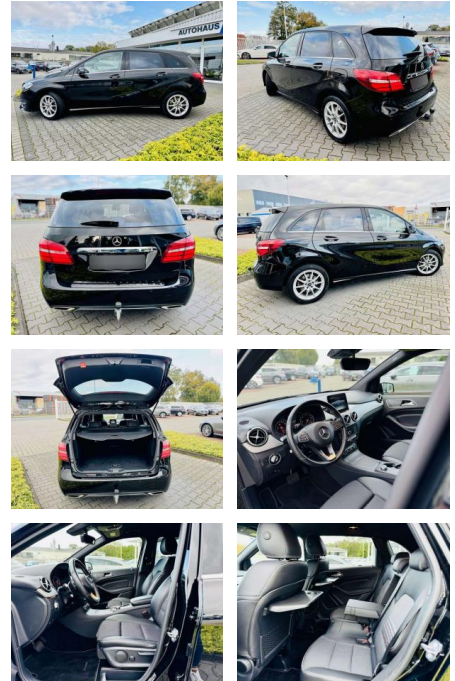

Mercedes-Benz B 220 d URBAN, Autom., LED, AHK, P...

AB97-A 5267 **Angebotsnr.:**

Erstzulassung:	Kilometer:	Farbe:	Leistung:	Kraftstoffart:
01.11.2018	115.755	Schwarz	130 kW / 177 PS	Benzin

PREIS	FINANZIERUNGSBEISPIEL	
22.830 €	Laufzeit: 72 Monate	Anzahlung: 25 %
	Basis-Finanzierung:**	Mtl. Rate:
	Zielraten-Finanzierung:**	193 €

Ausstattung

Sicherheit

- Anti-Blockiersystem ABS

Multimedia

- Radio

Weiteres

- Diesel
- 191 Kosmos-schwarz-metallic 611 Ledernachbildung ARTICO/Stoff-schwarz P59 Urban-Ausstattung 235 Park-Pilot 357 Navigation Garmin® MAP PILOT 234 Totwinkel-Assistent 632 LED High Performance-Scheinwerfer 608 Adaptiver Fernlicht-Assistent 567 Fondsitze längs verstellbar 857 Media-Display 842 Beifahrersitz klappbar 581 Klimatisierungsautomatik P49 Spiegel-Paket 873 Sitzheizung für Fahrer & Beifahrer 840 Wärmedämmend dunkel getöntes Glas U59