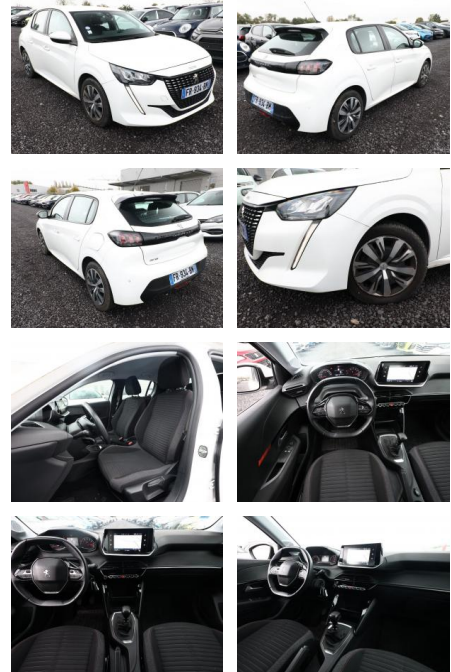

AT27-GW-ABO Angebotssnr.:

Erstzulassung:	Kilometer:	Farbe:	Leistung:	Kraftstoffart:
30.06.2020	48.900	Weiß	74 kW / 101 PS	Benzin

PREIS
14.270 €

FINANZIERUNGSBEISPIEL

Laufzeit: 72 Monate Anzahlung: 25 %
 Basis-Finanzierung:* Mtl. Rate:
 Zielraten-Finanzierung:** **121 €**