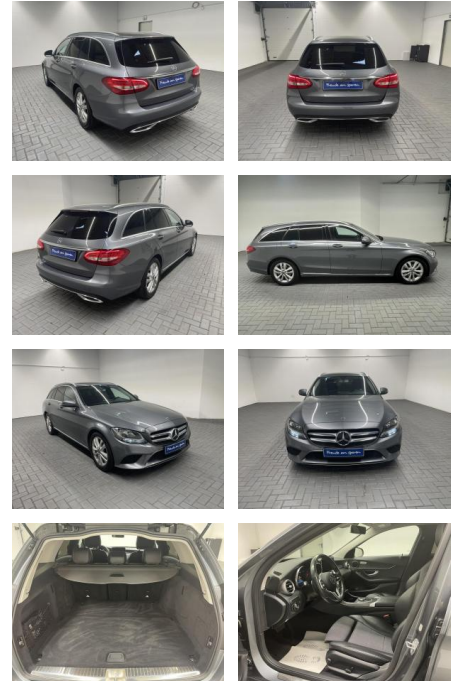

AM35-29263 **Angebotsnr.:**

Erstzulassung:	Kilometer:	Farbe:	Leistung:	Kraftstoffart:
18.07.2019	117.000		143 kW / 194 PS	Diesel

PREIS
29.370 €

FINANZIERUNGSBEISPIEL

Laufzeit: 72 Monate Anzahlung: 25 %
 Basis-Finanzierung:* Mtl. Rate:
 Zielraten-Finanzierung:** **249 €**