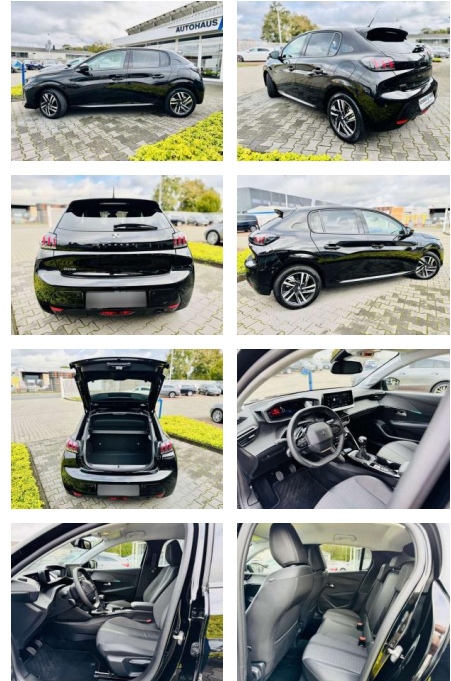

AB97-E 7560 **Angebotsnr.:**

Erstzulassung:	Kilometer:	Farbe:	Leistung:	Kraftstoffart:	Verbr. komb.	CO2-Emission	CO2-Klasse (WLTP)
01.07.2023	13.170	Schwarz	74 kW / 101 PS	Benzin	5,0 l/100km	114 g/km	C

Ausstattung

Sicherheit

- Anti-Blockiersystem ABS

Multimedia

- Radio

Weiteres

- Lackierung: Perleneraschwarz - metallic
- Polsterung: Stoff / Leder - anthrazit
- Geschwindigkeitsregelanlage ACC / Tempomat
- Servolenkung Wegfahrsperr
- Aktiver Spurhalte - Assistent Dritte
- Bremsleuchte TIREFIT 6 - Gang – Schaltgetriebe
- Sitzheizung Vordersitze
- Zentralverriegelung mit Funkfernbedienung
- Radio Audiosystem RCC Peugeot mit Bluetooth & MP3 fähig
- Gepäckraumabdeckung Eco - LED - Scheinwerfer
- Antriebsschlupfregelung (ASR)
- Bordcomputer
- Geteilte Rückbank
- Außenspiegel elektr. heranklappbar