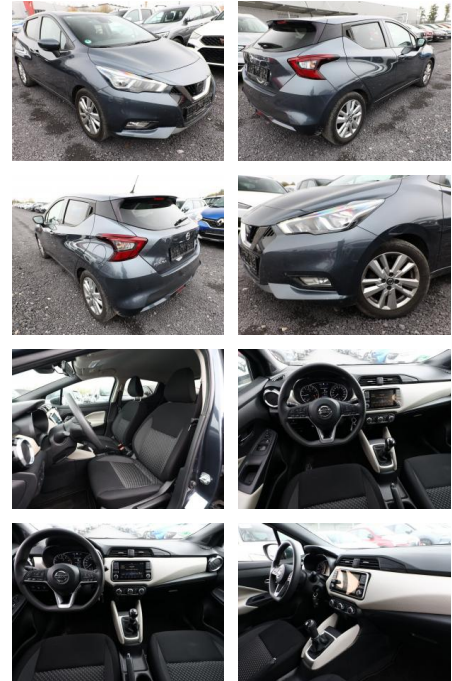

## Nissan Micra 1.0 100 N-Way Nav PDC SHZ

AT27-GW-ABO27 Angebotsnr.:

Erstzulassung:	Kilometer:	Farbe:	Leistung:	Kraftstoffart:
13.06.2019	64.850	grau	74 kW / 101 PS	Benzin

**PREIS**  
**11.730 €**