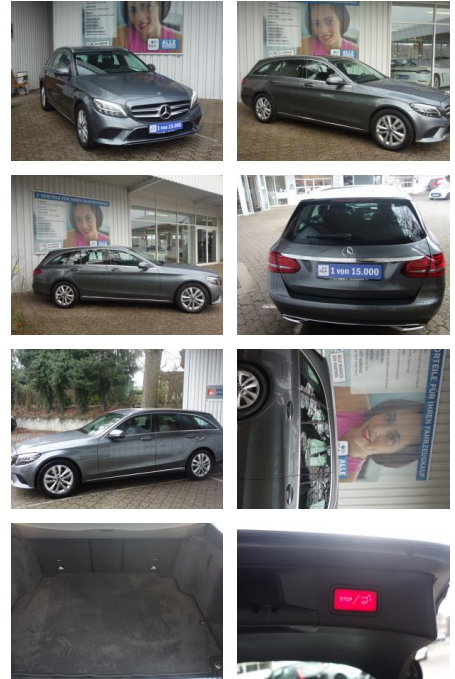

Ihr Ansprechpartner

Herr Jeremias Schüttler

E-Mail: info@auto-schuetttler.com
 Telefon: 02238 9205435

Auto Schüttler
 Ottostr.2 - 50259 Pulheim - Tel.: 02238 / 9205435

Mercedes-Benz C 180 T Avantgarde 9G-TR BUSINESS ...

FL00-W8407WAngebotsnr.:

Erstzulassung: 26.09.2019
Kilometer: 72.500
Farbe: Grau
Leistung: 115 kW / 156 PS
Kraftstoffart: Benzin

PREIS
25.450 €

FINANZIERUNGSBEISPIEL

Laufzeit: 72 Monate Anzahlung: 25 %
 Basis-Finanzierung:* Mtl. Rate:
 Zielraten-Finanzierung:** **216 €**