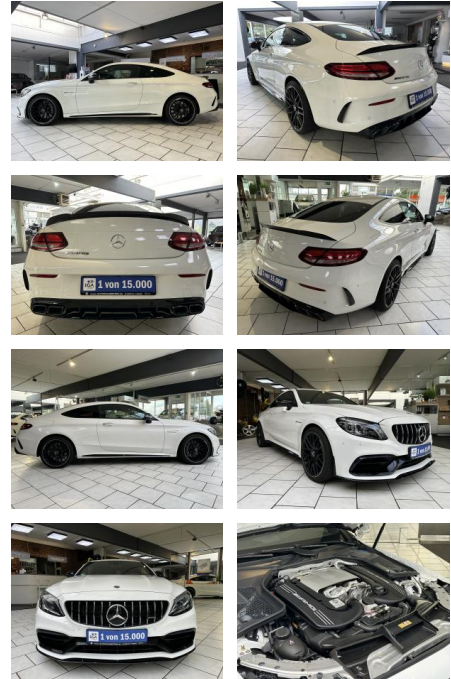

VN01-MS2410-~~Angabe~~...

Erstzulassung:	Kilometer:	Farbe:	Leistung:	Kraftstoffart:
30.07.2021	10.500		350 kW / 476 PS	Benzin

PREIS 73.300 €	FINANZIERUNGSBEISPIEL	
	Laufzeit: 72 Monate	Anzahlung: 25 %
	Basis-Finanzierung:**	Mtl. Rate:
	Zielraten-Finanzierung:**	621 €