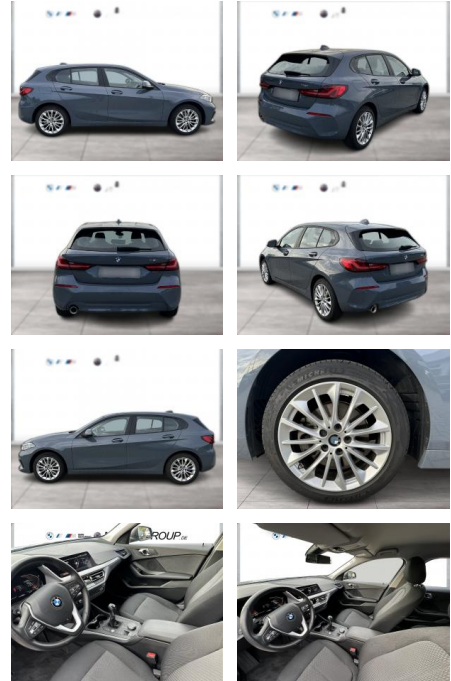

WG04-262891 Angebotsnr.:

Erstzulassung:	Kilometer:	Farbe:	Leistung:	Kraftstoffart:
01.09.2023	12.400	Grau	80 kW / 109 PS	Benzin

PREIS
25.900 €

FINANZIERUNGSBEISPIEL

Laufzeit: 72 Monate Anzahlung: 25 %
Basis-Finanzierung:* Mtl. Rate:
Zielraten-Finanzierung:** **219 €**