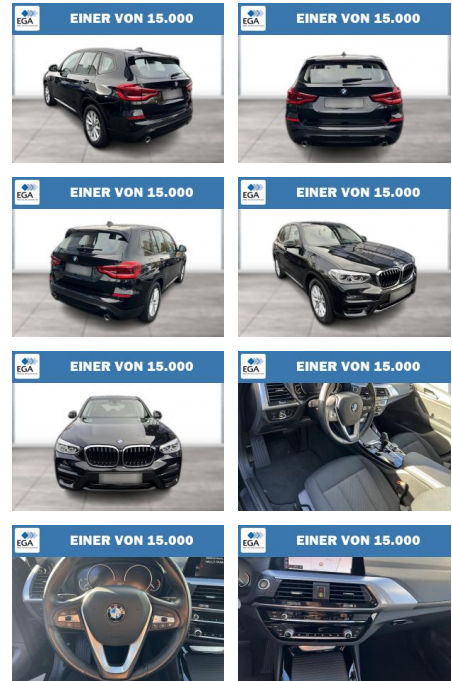

WG08-225543 Angebotsnr.:

Erstzulassung:	Kilometer:	Farbe:	Leistung:	Kraftstoffart:
01.09.2021	64.268	Schwarz	140 kW / 190 PS	Diesel

PREIS
37.440 €

FINANZIERUNGSBEISPIEL

Laufzeit: 72 Monate Anzahlung: 25 %
 Basis-Finanzierung:* Mtl. Rate:
 Zielraten-Finanzierung:** **317 €**