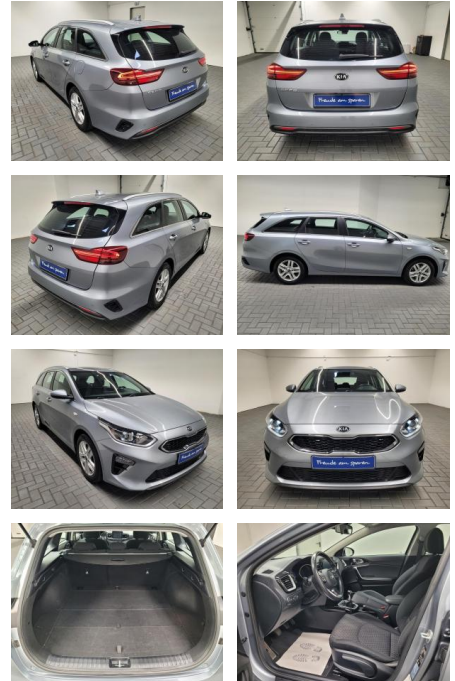

## Kia cee'd / Ceed "Cee'd Sportswagon CarPlay

AM35-29226 **Angebotsnr.:**

Erstzulassung:	Kilometer:	Farbe:	Leistung:	Kraftstoffart:
31.01.2019	108.800		100 kW / 136 PS	Diesel

**PREIS**  
**18.950 €**

**FINANZIERUNGSBEISPIEL**  
 Laufzeit: 72 Monate      Anzahlung: 25 %  
 Basis-Finanzierung:\*      Mtl. Rate:  
 Zielraten-Finanzierung:\*\* **160 €**