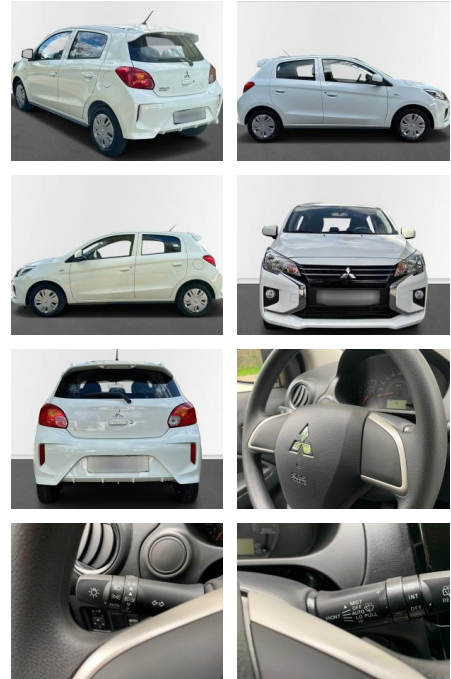

## Mitsubishi Space Star, Radio, CD, Garantie 10/20...

AN17-40111914 **Angebotsnr.:**

Erstzulassung:	Kilometer:	Farbe:	Leistung:	Kraftstoffart:
25.10.2023	3.501	Diverse	52 kW / 71 PS	Benzin

**PREIS**  
**12.110 €**