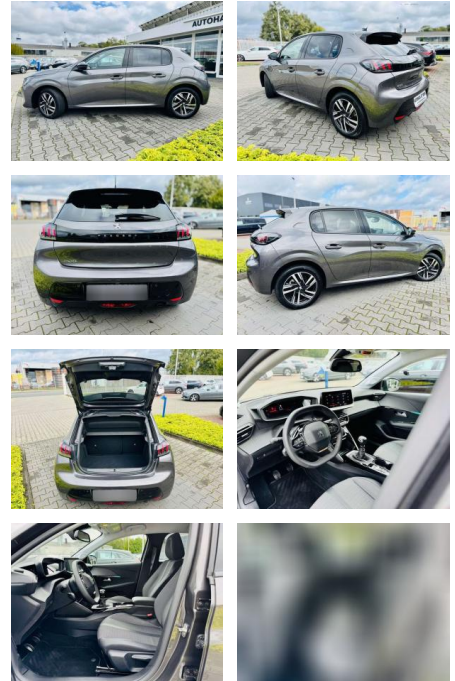

AB97-E 7547 **Angebotsnr.:**

Erstzulassung:	Kilometer:	Farbe:	Leistung:	Kraftstoffart:	Verbr. komb.	CO2-Emission	CO2-Klasse (WLTP)
01.06.2023	10.625	Grau	74 kW / 101 PS	Benzin	5,0 l/100km	114 g/km	C

PREIS
20.210 €