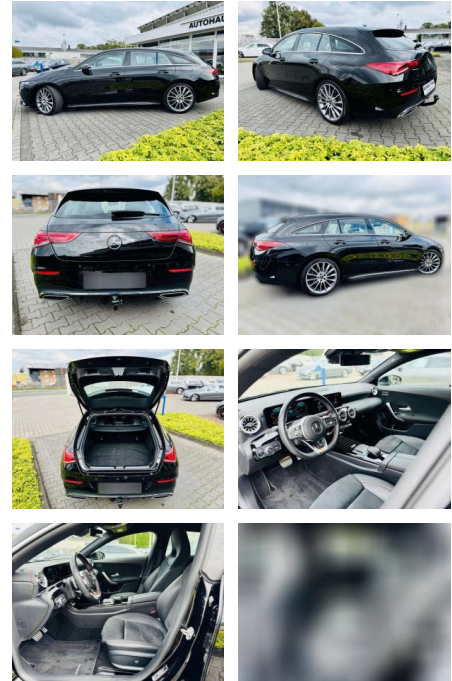

AB97-A 5250 **Angebotsnr.:**

Erstzulassung:	Kilometer:	Farbe:	Leistung:	Kraftstoffart:
01.07.2021	30.310	Schwarz	120 kW / 163 PS	Benzin

PREIS	FINANZIERUNGSBEISPIEL	
35.180 €	Laufzeit: 72 Monate	Anzahlung: 25 %
	Basis-Finanzierung:**	Mtl. Rate:
	Zielraten-Finanzierung:**	298 €