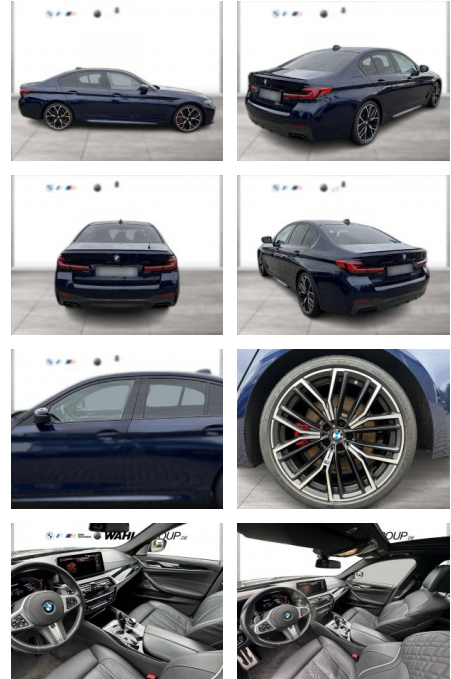

WG04-225646 Angebotsnr.:

Erstzulassung:	Kilometer:	Farbe:	Leistung:	Kraftstoffart:
01.09.2021	66.000	Blau	390 kW / 530 PS	Benzin

PREIS
66.280 €

FINANZIERUNGSBEISPIEL

Laufzeit: 72 Monate Anzahlung: 25 %
Basis-Finanzierung:* Mtl. Rate:
Zielraten-Finanzierung:** **561 €**