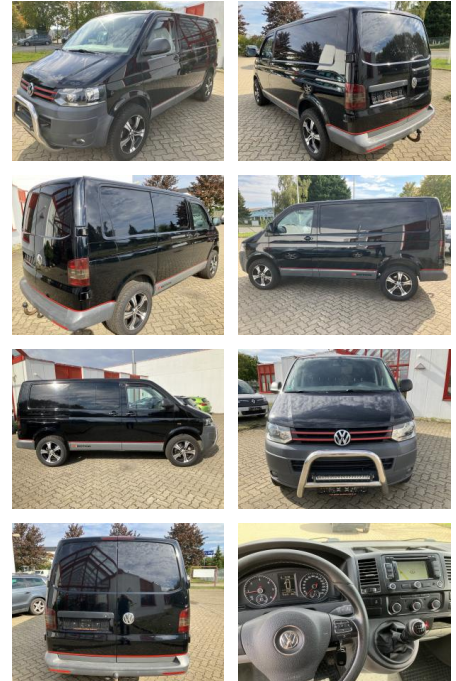

AO12-SH2409-20160101

Erstzulassung:	Kilometer:	Farbe:	Leistung:	Kraftstoffart:
11.09.2012	172.800	Schwarz	132 kW / 179 PS	Diesel

PREIS
17.680 €

FINANZIERUNGSBEISPIEL

Laufzeit: 72 Monate Anzahlung: 25 %
 Basis-Finanzierung:* Mtl. Rate:
 Zielraten-Finanzierung:** **150 €**