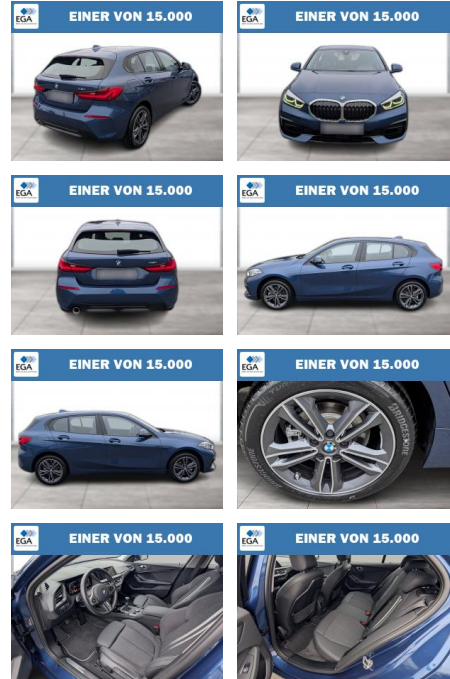

Ihr Ansprechpartner

Herr Jeremias Schüttler
 E-Mail: info@auto-schuetttler.com
 Telefon: 02238 9205435

Auto Schüttler
 Ottostr.2 - 50259 Pulheim - Tel.: 02238 / 9205435

BMW 116i SPORT LINE LC PROF LED GRA PDC DAB

WG06-262681 **Angebotsnr.:**

Erstzulassung:	Kilometer:	Farbe:	Leistung:	Kraftstoffart:
01.06.2023	11.000	Blau	80 kW / 109 PS	Benzin

PREIS 25.900 €	FINANZIERUNGSBEISPIEL	
	Laufzeit: 72 Monate	Anzahlung: 25 %
	Basis-Finanzierung:*	Mtl. Rate:
	Zielraten-Finanzierung:**	219 €