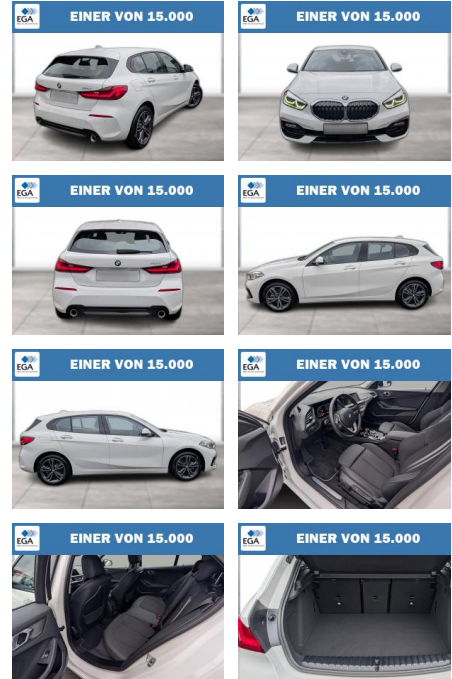

## BMW 118d SPORT LINE AUT LC PROF LED ALARM

WG06-262682 Angebotsnr.:

Erstzulassung:	Kilometer:	Farbe:	Leistung:	Kraftstoffart:
01.08.2023	2.700	Weiß	110 kW / 150 PS	Diesel

**PREIS**  
**33.320 €**

**FINANZIERUNGSBEISPIEL**  
 Laufzeit: 72 Monate      Anzahlung: 25 %  
 Basis-Finanzierung:\*      Mtl. Rate:  
 Zielraten-Finanzierung:\*\* **282 €**