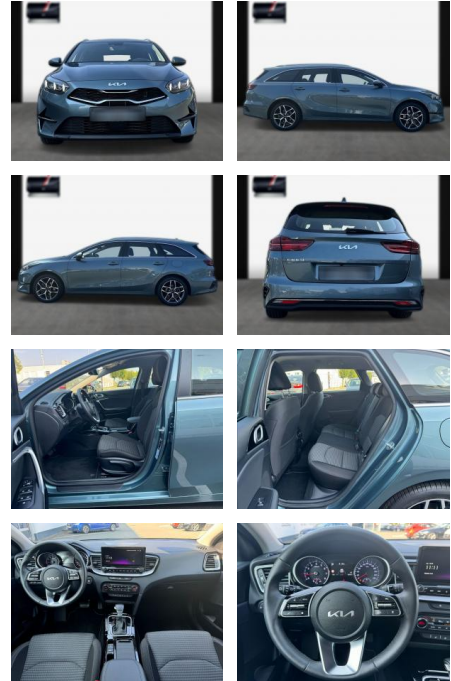

SA13-PL15842 Angebotsnr.:

Erstzulassung:	Kilometer:	Farbe:	Leistung:	Kraftstoffart:
26.06.2023	9.300	Diverse	118 kW / 160 PS	Benzin

PREIS
29.000 €

FINANZIERUNGSBEISPIEL

Laufzeit: 72 Monate Anzahlung: 25 %
 Basis-Finanzierung:* Mtl. Rate:
 Zielraten-Finanzierung:** **246 €**