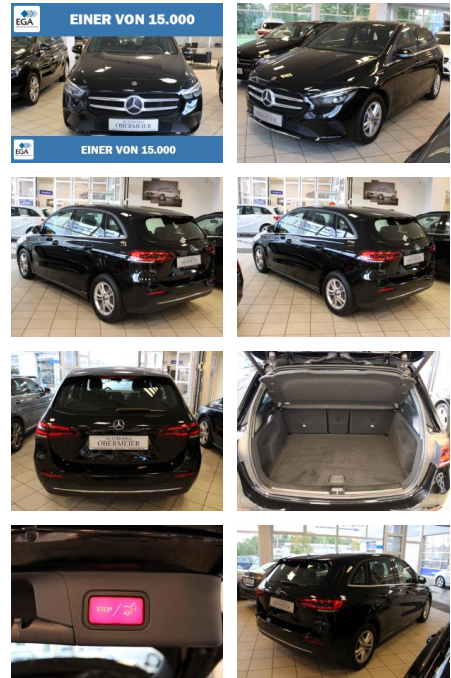

AO15-1 24 G 100 Angebotsnr.:

Erstzulassung:	Kilometer:	Farbe:	Leistung:	Kraftstoffart:
24.06.2019	60.000	Schwarz	120 kW / 163 PS	Benzin

PREIS	FINANZIERUNGSBEISPIEL	
26.440 €	Laufzeit: 72 Monate	Anzahlung: 25 %
	Basis-Finanzierung:**	Mtl. Rate:
	Zielraten-Finanzierung:**	224 €