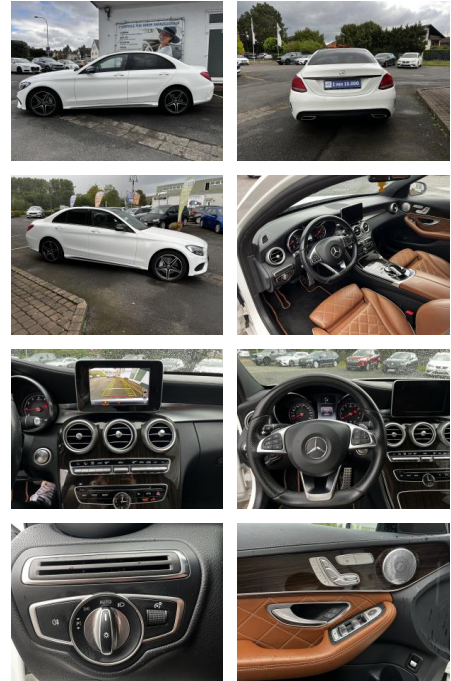

Erstzulassung:	Kilometer:	Farbe:	Leistung:	Kraftstoffart:
02.02.2018	105.000	Weiß	245 kW / 333 PS	Benzin

PREIS
26.950 €

FINANZIERUNGSBEISPIEL

Laufzeit: 72 Monate Anzahlung: 25 %
Basis-Finanzierung:* Mtl. Rate:
Zielraten-Finanzierung:** **228 €**

Multimedia

- Sprachsteuerung
- Navigationsvorbereitung
- Radio
- Freisprechen
- Bluetooth

Komfort

- 2-Zonen-Klimaautomatik
- Front- und Seiten-Airbags
- Innenspiegel automatisch abblendend
- Lederlenkrad
- Lordosenstütze
- Zentralverriegelung
- Fernbedienung Zentralverriegelung
- Bordcomputer
- Automatik
- Keyless Entry