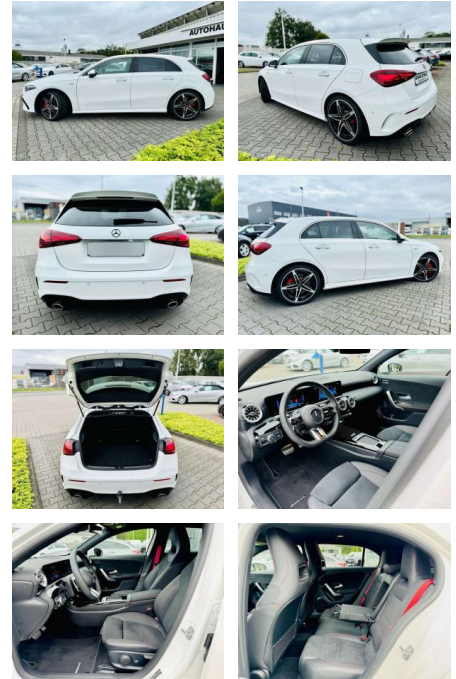

Ihr Ansprechpartner

Herr Jeremias Schüttler

E-Mail: info@auto-schuetttler.com

Telefon: 02238 9205435

Auto Schüttler
Ottostr.2 - 50259 Pulheim - Tel.: 02238 / 9205435

Mercedes-Benz A 35 AMG 4M, Multibeam, 360°,

AB97-E 7558 **Angebotsnr.:**

Erstzulassung:	Kilometer:	Farbe:	Leistung:	Kraftstoffart:	Verbr. komb.	CO2-Emission	CO2-Klasse (WLTP)
01.06.2023	11.735	Weiß	225 kW / 306 PS	Benzin	8,3 l/100km	194 g/km	G

PREIS
49.490 €