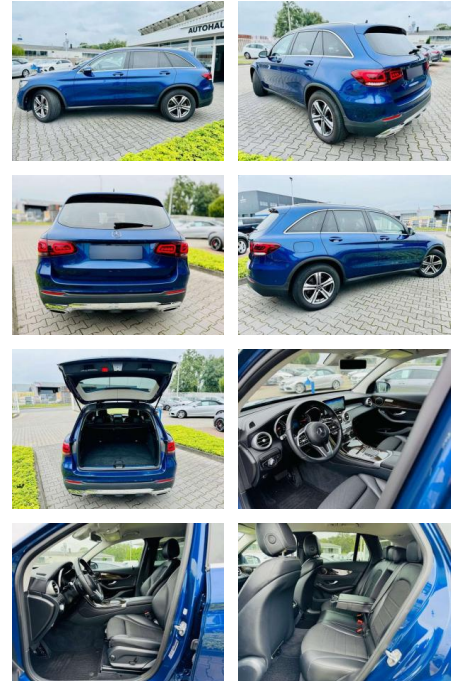

Ihr Ansprechpartner

Herr Jeremias Schüttler
E-Mail: info@auto-schuetttler.com
Telefon: 02238 9205435

Auto Schüttler
Ottostr.2 - 50259 Pulheim - Tel.: 02238 / 9205435

Mercedes-Benz GLC 220 d 4M OFFROAD EXCLUSIV, LED...

AB97-E 7554 **Angebotsnr.:**

Erstzulassung:	Kilometer:	Farbe:	Leistung:	Kraftstoffart:	Verbr. komb.	CO2-Emission	CO2-Klasse (WLTP)
01.09.2020	42.770	Blau	143 kW / 194 PS	Benzin	6,2 l/100km	162 g/km	F

PREIS
42.400 €

FINANZIERUNGSBEISPIEL

Laufzeit: 72 Monate   Anzahlung: 25 %
Basis-Finanzierung:*   Mtl. Rate:
Zielraten-Finanzierung:** **359 €**

* Basisfinanzierung: Anzahlung: 10.600 Euro, Laufzeit: 72 Monate, Nettodarlehen: 31.800 Euro, Gesamtbetrag: 50.022 Euro, Zinssätze: 7.71% Sollz. (gebunden), 7.99% eff.
** Zielratenfinanzierung: Anzahlung: 10.600 Euro, Laufzeit: 72 Monate, Nettodarlehen: 31.800 Euro, Zielrate: 21.200 Euro, Gesamtbetrag: 52.987 Euro, Zinssätze: 7.71% Sollz. (gebunden), 7.99% eff.,

Vermittlung für: Santander Konsumer Bank
Repräsentatives Beispiel gem. § 17 Abs. 4 PAngV. Diese Finanzierungsangebote sind Beispiele. Gerne ermitteln wir für Sie Ihr individuelles Angebot.

Ausstattung

Sicherheit

- Anti-Blockiersystem ABS

Multimedia

- Radio

Weiteres

- Diesel
- 896 Brillantblau-metallic 301 Leder
- ARTICO-Grenoble-schwarz D21 Advanced
- Infotainment-Paket D1F Assistenz-Paket
- P22 EXCLUSIVE Interieur D2P Advanced
- Park-Paket U89 Offroad Styling-Paket
- D1K Komfort-Paket840 Wärmedämmend
- dunkel getöntes Glas 875
- Scheibenwaschanlage beheizt 916
- Kraftstoffbehälter mit größerem
- Volumen 66 l B51 TIREFIT U85 AdBlue®
- BehälterU79
- Diesel-Abgasreinigungsanlage BT inkl.
- AdBlue® BehälterU60 Fußgängerschutz

- 7 cm (18") LM Räder im 5-Speichen-Design PBF
- Konnektivitäts-Paket Navigation P65
- Sitzkomfort-Paket P49 Spiegel-Paket P44
- Park-Paket mit Rückfahrkamera L3E
- Multifunktions-Sportlenkrad in LederK11
- Adaptives BremslichtH07 Zierelemente
- Holz Linde linestructure braun glänzend
- B59 DYNAMIC SELECT 971
- Dieselpartikelfilter 969 COC-Papier EU6
- 927 Abgasreinigung EURO 6 Technik 900
- Chrom-Paket Exterieur 893 KEYLESS-GO
- Start-Funktion 876 Innenraumlicht-Paket
- 873 Sitzheizung für Fahrer & Beifahrer
- 859 Media-Display 800 Technische
- Änderungen79B Vorrüstung für
- digitales Radio725 Dachreling in
- poliertem Aluminium723 EASY-PACK
- Laderaumabdeckung 632 LED High
- Performance-Scheinwerfer 611
- Umfeldbeleuchtung in den Außenspiegeln

- auch ohne Anzahlung ! "Die oben aufgeführte Ausstattungsliste dient lediglich der allgemeinen Identifizierung des Fahrzeuges & stellt keine zugesicherte Eigenschaft im kauf rechtlichen Sinne dar. Sie wird somit nicht Vertragsgegenstand & muss im Einzelnen vor Kaufvertragsabschluss von jedem Interessenten vor Ort am Fahrzeug kontrolliert werden. Irrtümer
- Eingabefehler
- Zwischenverkauf & Änderungen sind ausdrücklich vorbehalten" Chrom-Paket
- Innenraumlicht-Paket
- Fahrassistenz-Paket
- Infotainment-Paket Advanced
- Komfort-Paket
- Off-Road-Styling-Paket
- Park-Paket Advanced
- Exklusive Interieur
- Kraftstofftank vergrößert

STÄNDIG ÜBER 15.000 FAHRZEUGE IM BESTAND!