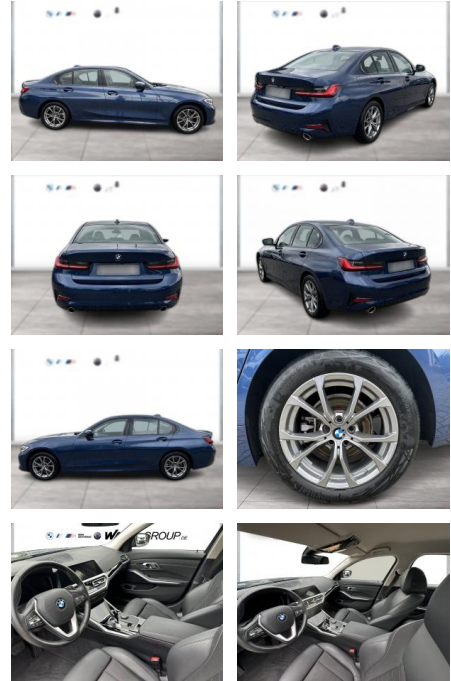

WG04-230893 Angebotsnr.:

Erstzulassung:	Kilometer:	Farbe:	Leistung:	Kraftstoffart:
01.09.2021	50.400	Blau	140 kW / 190 PS	Diesel

PREIS
32.290 €

FINANZIERUNGSBEISPIEL

Laufzeit: 72 Monate Anzahlung: 25 %
 Basis-Finanzierung:* Mtl. Rate:
 Zielraten-Finanzierung:** **273 €**