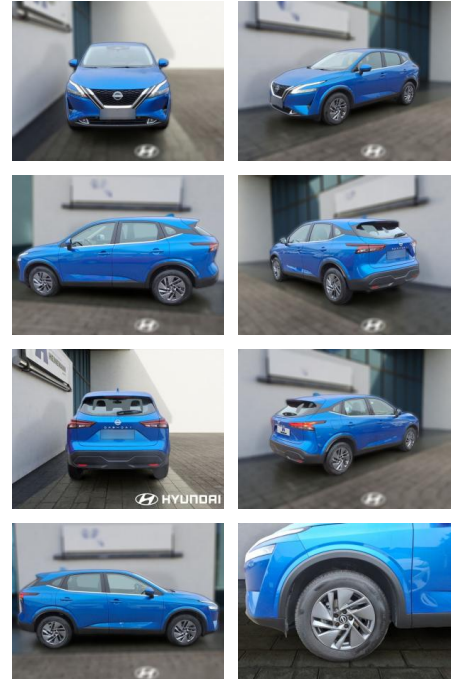

HE03_10952 Angebotsnr.:

Erstzulassung:	Kilometer:	Farbe:	Leistung:	Kraftstoffart:
01.03.2023	26.882	Diverse	116 kW / 158 PS	Benzin

PREIS
26.740 €

FINANZIERUNGSBEISPIEL

Laufzeit: 72 Monate Anzahlung: 25 %
 Basis-Finanzierung:* Mtl. Rate:
 Zielraten-Finanzierung:** **226 €**