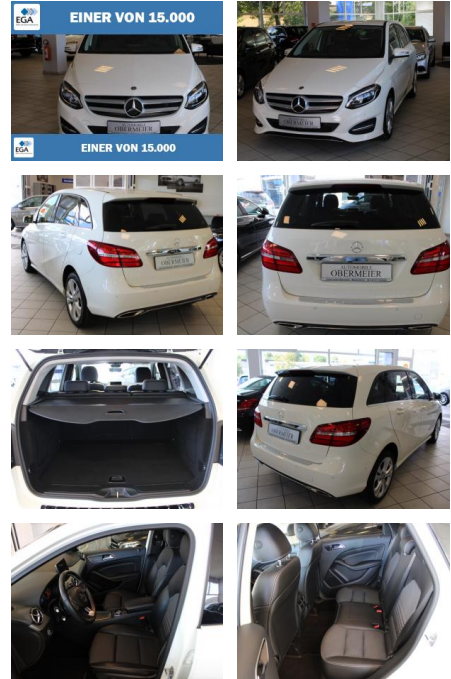

AO15-1 24 G 180 Gebotsnr.:

Erstzulassung:	Kilometer:	Farbe:	Leistung:	Kraftstoffart:
22.05.2018	38.000		115 kW / 156 PS	Benzin

PREIS 23.350 €	FINANZIERUNGSBEISPIEL	
	Laufzeit: 72 Monate	Anzahlung: 25 %
	Basis-Finanzierung:**	Mtl. Rate:
	Zielraten-Finanzierung:**	198 €