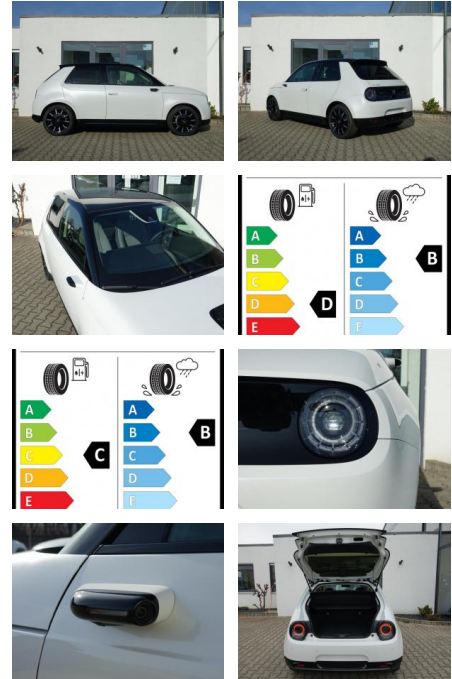

Ihr Ansprechpartner

Herr Jeremias Schüttler

E-Mail: info@auto-schuetttler.com

Telefon: 02238 9205435

Auto Schüttler
Ottostr.2 - 50259 Pulheim - Tel.: 02238 / 9205435

Honda e ADVANCE

KA08-HONDA-0551 Gebotsnr.:

Erstzulassung:	Kilometer:	Farbe:	Leistung:	Kraftstoffart:
01.02.2023	8.500		113 kW / 154 PS	Elektro

PREIS
24.710 €

FINANZIERUNGSBEISPIEL

Laufzeit: 72 Monate   Anzahlung: 25 %
Basis-Finanzierung:*   Mtl. Rate:
Zielraten-Finanzierung:** **209 €**

* Basisfinanzierung: Anzahlung: 6.178 Euro, Laufzeit: 72 Monate, Nettodarlehen: 18.533 Euro, Gesamtbetrag: 29.153 Euro, Zinssätze: 7.71% Sollz. (gebunden), 7.99% eff.
** Zielratenfinanzierung: Anzahlung: 6.178 Euro, Laufzeit: 72 Monate, Nettodarlehen: 18.533 Euro, Zielrate: 12.355 Euro, Gesamtbetrag: 30.880 Euro, Zinssätze: 7.71% Sollz. (gebunden), 7.99% eff.,

Vermittlung für: Santander Consumer Bank
Repräsentatives Beispiel gem. § 17 Abs. 4 PAngV. Diese Finanzierungsangebote sind Beispiele. Gerne ermitteln wir für Sie Ihr individuelles Angebot.

Ausstattung

Sicherheit

- PDC Park Distance Control hinten
- Anti-Blockiersystem ABS
- Antischlupfregelung ASC+T
- elektronische Stabilitätskontrolle (ESP / DSP)
- Servolenkung
- Regensensor
- Wegfahrsperre
- Kindersitzbefestigung
- PDC Park Distance Control vorne

Multimedia

- Radio
- Navigation mit Bildschirm
- MP3 Anschluss
- Bluetooth

Komfort

- Zentralverriegelung
- Bordcomputer

Interieur

- Multifunktionslenkrad
- el. Fensterheber
- Sitzheizung

Exterieur

- Leichtmetallfelgen
- Nebelscheinwerfer

Weiteres

- Lichtsensor
- Panoramadach
- Nichtraucher
- SOFORT lieferbar!
- Preis versteht sich als Endpreis
- inklusive Überführung
- frei Düren! Es entstehen Ihnen keine Zusatzkosten!
- Wir beantworten JEDE Anfrage! Bitte schauen Sie hierzu auch in Ihren Spam/Junk-Mail-Ordner.

- (Manche E-Mail-Programme legen unsere Antwortmail dort ab.)
- Eine sehr ausführliche Ausstattungsbeschreibung sowie eine große Bildershow finden Sie auf unserer Homepage unter auto-kueck.de
- Hier ein Auszug der wichtigsten Ausstattungsmerkmale:
- Honda e Advance!!
- Die Staatliche Umweltprämie und der Herstelleranteil sind bereits eingerechnet.
- 17-Zoll Leichtmetallfelgen
- Fernlichtassistent
- LED-Nebelscheinwerfer
- LED-Rückleuchten
- LED-Scheinwerfer
- LED-Tagfahrlicht
- Lichtsensor
- Regensensor
- Rückfahrkamera

STÄNDIG ÜBER 15.000 FAHRZEUGE IM BESTAND!