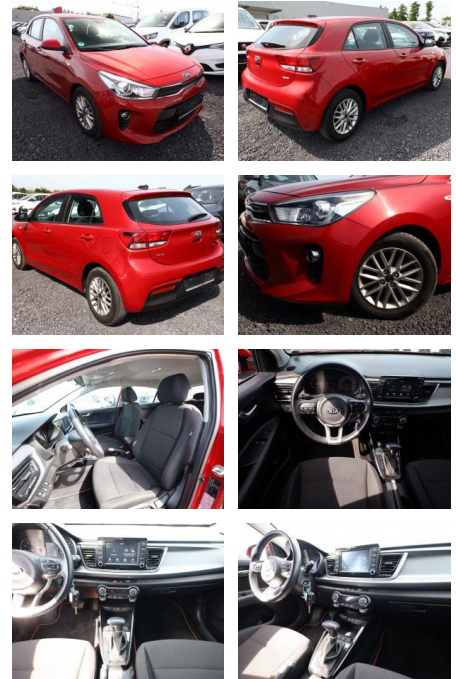

AT27-GW-K015Angebotnr.:

Erstzulassung:	Kilometer:	Farbe:	Leistung:	Kraftstoffart:
01.12.2020	49.895	Diverse	74 kW / 101 PS	Benzin

PREIS
15.540 €

FINANZIERUNGSBEISPIEL

Laufzeit: 72 Monate Anzahlung: 25 %
 Basis-Finanzierung:* Mtl. Rate:
 Zielraten-Finanzierung:** **132 €**