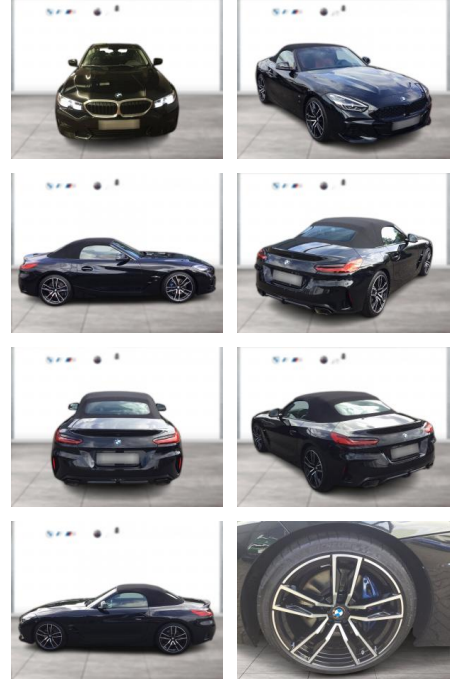

WG03-217894 Angebotsnr.:

Erstzulassung:	Kilometer:	Farbe:	Leistung:	Kraftstoffart:
01.08.2020	23.200	Schwarz	250 kW / 340 PS	Benzin

PREIS
46.510 €

FINANZIERUNGSBEISPIEL

Laufzeit: 72 Monate Anzahlung: 25 %
 Basis-Finanzierung:* Mtl. Rate:
 Zielraten-Finanzierung:** **394 €**