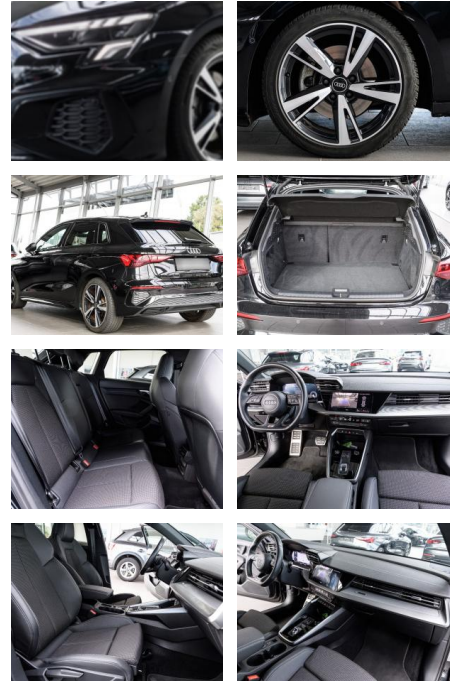

## Audi A3 Sportback S-line +LED+NAV+KAMERA+APP

AS86-AZB298A - Angebotsnr.:

Erstzulassung:	Kilometer:	Farbe:	Leistung:	Kraftstoffart:
26.08.2021	32.700	Diverse	110 kW / 150 PS	Benzin

PREIS  
**32.930 €**