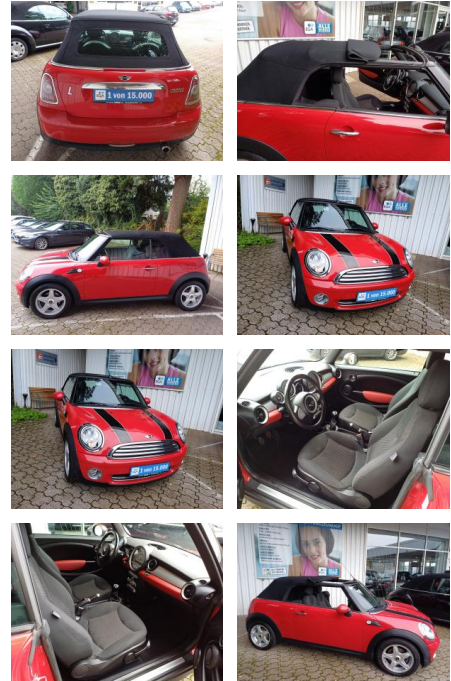

Ihr Ansprechpartner

Herr Jeremias Schüttler

E-Mail: info@auto-schuetttler.com
 Telefon: 02238 9205435

Auto Schüttler
 Ottostr.2 - 50259 Pulheim - Tel.: 02238 / 9205435

MINI Cooper Cabrio PEPPER*PDC*SITZHEIZUNG*KLIMA...

FL00-W8399W **Angebotsnr.:**

Erstzulassung:	Kilometer:	Farbe:	Leistung:	Kraftstoffart:
29.07.2009	131.050	Rot	88 kW / 120 PS	Benzin

PREIS	FINANZIERUNGSBEISPIEL	
7.900 €	Laufzeit: 72 Monate	Anzahlung: 25 %
	Basis-Finanzierung:**	Mtl. Rate:
	Zielraten-Finanzierung:**	Mtl. Rate: 67 €