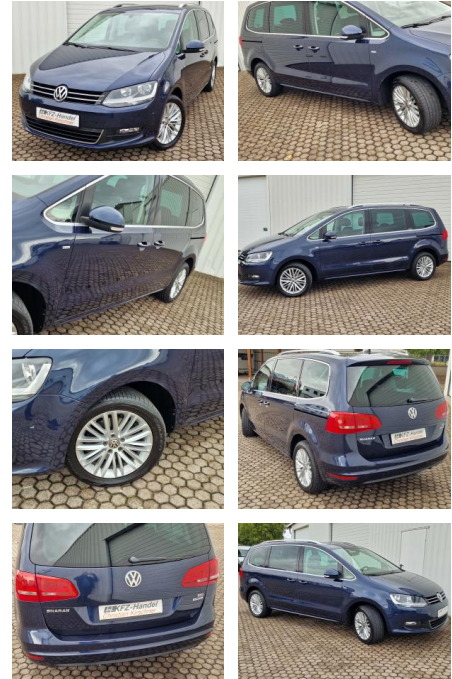

Ihr Ansprechpartner

Herr Jeremias Schüttler
E-Mail: info@auto-schuetttler.com
Telefon: 02238 9205435

Auto Schüttler
Ottostr.2 - 50259 Pulheim - Tel.: 02238 / 9205435

Volkswagen Sharan Cup*Navi*7-Sitzer*Tempom*LED*...

KK00-43-25905Angebotsnr.:

7-Sitzer* Navi* Tempomat* PDC

2x Schiebetür elek. * Sitzheizung

| Erstzulassung: | Kilometer: | Farbe: | Leistung: | Kraftstoffart: |
|----------------|------------|--------|-----------------|----------------|
| 09.01.2015 | 115.790 | Blau | 110 kW / 150 PS | Benzin |