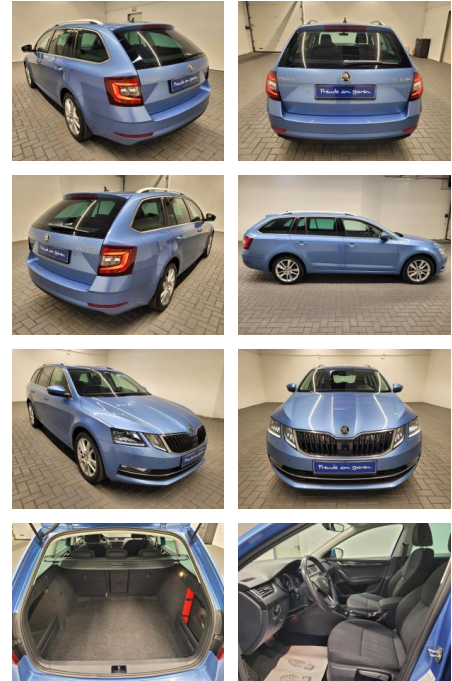

## Skoda Octavia "Combi Style LED/Navi/SHZ/PDC

AM35-29039 **Angebotsnr.:**

Erstzulassung:	Kilometer:	Farbe:	Leistung:	Kraftstoffart:
17.05.2019	66.000		140 kW / 190 PS	Benzin

**PREIS**  
**26.270 €**

**FINANZIERUNGSBEISPIEL**  
Laufzeit: 72 Monate      Anzahlung: 25 %  
Basis-Finanzierung:\*      Mtl. Rate:  
Zielraten-Finanzierung:\*\* **222 €**