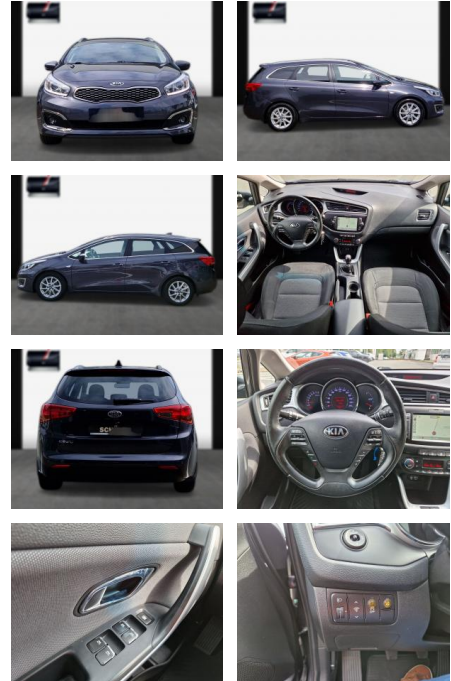

Kia cee'd Sporty Wagon Ceed Sportswagon

SA13-HL21386Angebotsnr.:

| Erstzulassung: | Kilometer: | Farbe: | Leistung: | Kraftstoffart: |
|----------------|------------|---------|----------------|----------------|
| 25.02.2017 | 92.800 | Diverse | 99 kW / 135 PS | Benzin |