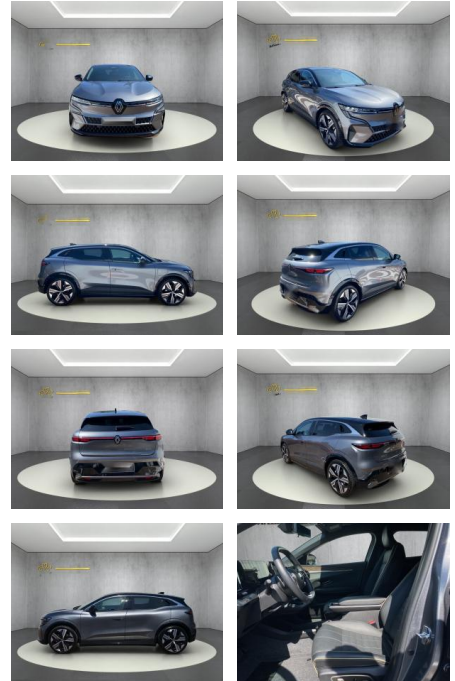

Erstzulassung:	Kilometer:	Farbe:	Leistung:	Kraftstoffart:
09.10.2022	34.650	Diverse	160 kW / 218 PS	Elektro

PREIS
36.210 €

FINANZIERUNGSBEISPIEL

Laufzeit: 72 Monate Anzahlung: 25 %
Basis-Finanzierung:* Mtl. Rate:
Zielraten-Finanzierung:** **307 €**