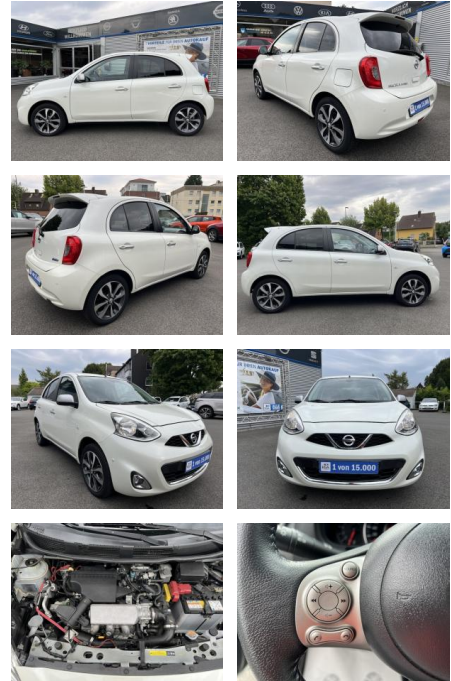

## Nissan Micra 1.2 DIG-S N-TEC KLIMA\*SHZG\*NAVI\*BTH...

AC00-U030044Angebotsnr.:

Erstzulassung:	Kilometer:	Farbe:	Leistung:	Kraftstoffart:
27.01.2017	42.100	Weiß	72 kW / 98 PS	Benzin

**PREIS**  
**12.170 €**