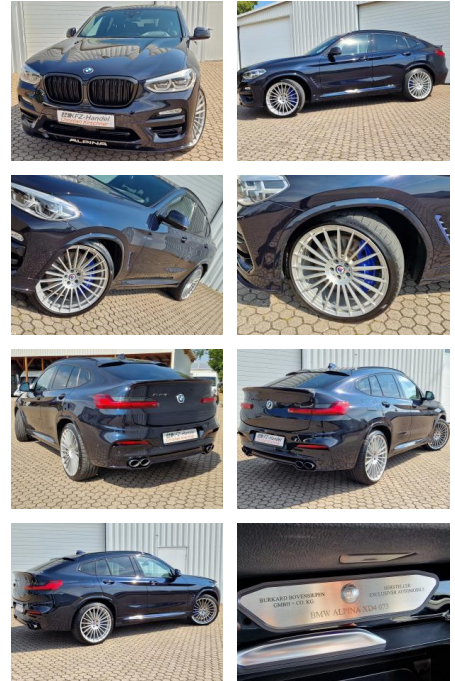

KK00-9-30073 Angebotsnr.:

AHK elek.* HUD* ACC* Navi

**22 Zoll* Leder* 360°-Cam* LED
 Dachreling* Lenkradheizung**

Erstzulassung:	Kilometer:	Farbe:	Leistung:	Kraftstoffart:
05.11.2019	91.250	Schwarz	285 kW / 387 PS	Diesel